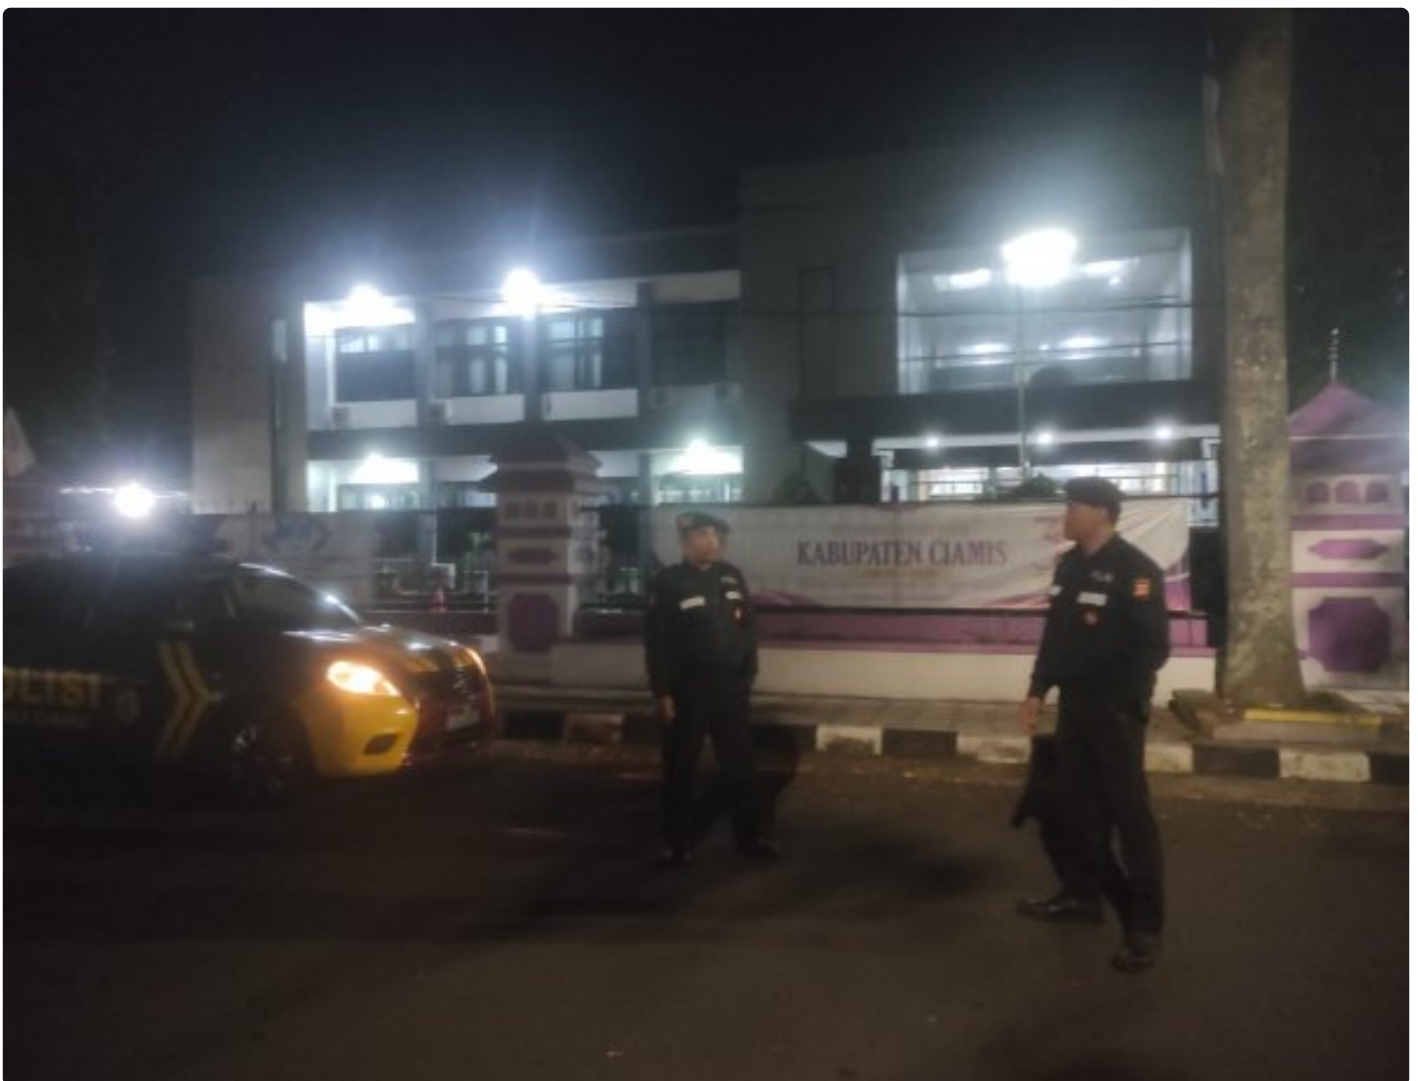

# Sat Samapta Polres Ciamis Patroli Malam Hari Antisipasi Balap Liar dan Tindak Kriminalitas

Ciamis - [CIAMIS.INDONESIASATU.CO.ID](http://CIAMIS.INDONESIASATU.CO.ID)

Jan 13, 2025 - 14:13

CIAMIS ~ Unit Patroli Sat Samapta Polres Ciamis Polda Jabar melaksanakan Patroli Biru di wilayah rawan tindak kriminalitas dan balapan liar di Kabupaten Ciamis. Patroli ini dilaksanakan di kawasan Komplek Perkantoran Pemerintah Kabupaten Ciamis, Ciamis, Kabupaten Ciamis, Jawa Barat, Minggu, 12 Januari 2025, malam.

Patroli ini dilaksanakan oleh sejumlah personel Polri dari Unit Satuan Samapta Polres Ciamis Polda Jabar. Adapun anggota yang bertugas yakni Unit Patroli dan dibawah pimpinan AKP Cecep Edi Sulaeman selaku Kasat Samapta Polres Ciamis Polda Jabar.

Kapolres Ciamis Polda Jabar AKBP Akmal SH., S.I.K., M.H., melalui Kasat Samapta Polres Ciamis Akp Cecep Edi Sulaeman., S.IP. mengatakan kegiatan tersebut dilaksanakan guna menjaga dan memelihara Kamtibmas di wilayah hukum Polres Ciamis. Terutama saat malam hari di sejumlah titik lokasi yang dianggap sering digunakan sebagai arena balapan liar serta rawan tindak kriminalitas.

“Kami telah melaksanakan patroli Patroli Biru ke kawasan Perkantoran Pemda Ciamis dalam rangka menjaga kamtibmas saat malam hari. Terutama antisipasi balapan liar dan tindak kriminalitas lainnya,” kata, Senin (13/1/2025).